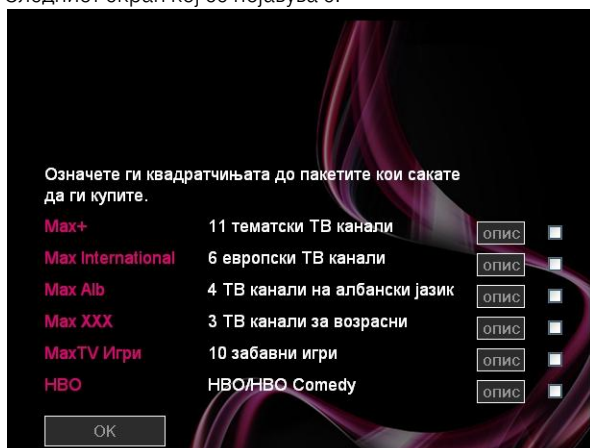

Кликнете на копчето **OK** доколку сакате да продолжите понатаму, или пак на копчето **Exit** доколку сакате да излезете од апликацијата.

Следниот екран кој се појавува е: