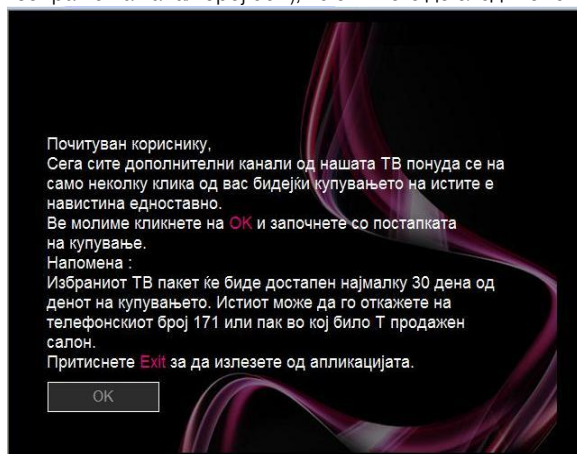

## Активирање на дополнителни пакети

Како ќе ги препознаете ТВ каналите кои не се дел од вашата понуда?

Додека вртите по каналите може да забележите дека на некои од нив се јавува следнава порака:

Оваа порака означува дека вие не сте претплатени на дадениот ТВ канал.

Како да се претплатите на некој од нашите дополнителни пакети?

Следејќи го упатството (кликнете на **Menu** изберете **ТВ канали** и потоа изберете **MaxTV пакети**, или пак со избирање на канал број 997), ќе стигнете до следниот екран: